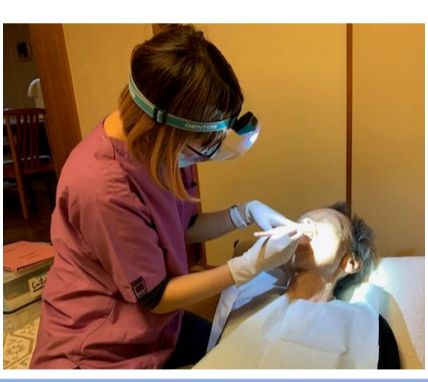

音楽番組が放映されていたら1人お風呂カラオケを楽しんでいます(´o`)♪
まだまだ寒さも続きますが、お風呂でポカポカになって暖まりましょうー

追伸 2年弱はな歯科で勤務させて頂きましたが、1月をもって退職させて頂くことになりました。

患者様の心にタッチする院長の診療理念は本当に素晴らしい皆様の笑顔にたくさん触れ合えました。

これからもより歯科衛生士としても人としても学んで大きく成長していきます。またどこかでお会いできた際はよろしくお願ひします、いつかその日まで

(歯科衛生士 張戸)