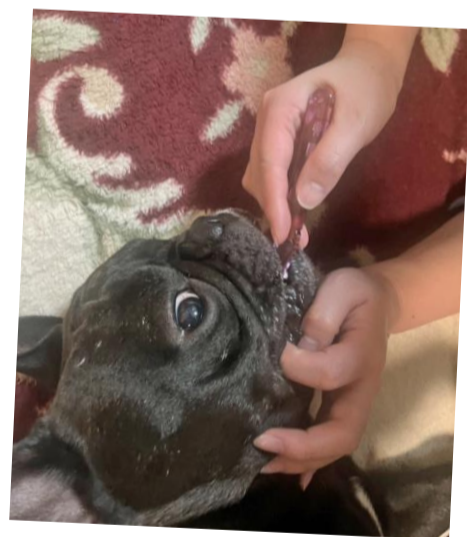

ました

以上、

「私のお風呂の入り方」でした。

こちらは番外編・・・

寝る前の歯磨きタイムです！

ほぼ毎日、主に歯ブラシされています。

（歯ブラシは子供用・・・）

うがいはできないので、スポンジブラシで拭き取りです！