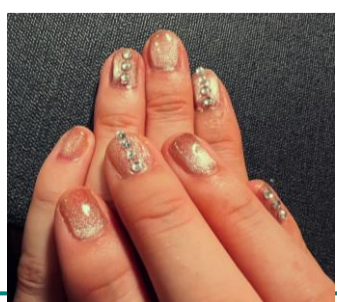

最近つけ始めた お弁当日記

2025年1月	火 21 08:27	鶏肉入りミネストローネ 塩パン TAKANOフルーツチョコ
月 20 08:28	焼きそば 梅干しおにぎり ブチマト	
金 17 08:29	鶏そばご飯 ちくわチーズきゅうり ブチマト お新香...	
木 16 08:31	唐揚げのり弁当 ポテトサラダ 塩サバ ブチマト...	
水 15 08:36	白菜ねぎ鶏肉の豚骨スープ仕立て 梅おにぎり キウイ みかん	
火 14 08:35	茄子と豚肉のつけうどん キウイ	

仕事柄普段はできない
ネイルアート

まとまった休みがあると
みんなやっています☆